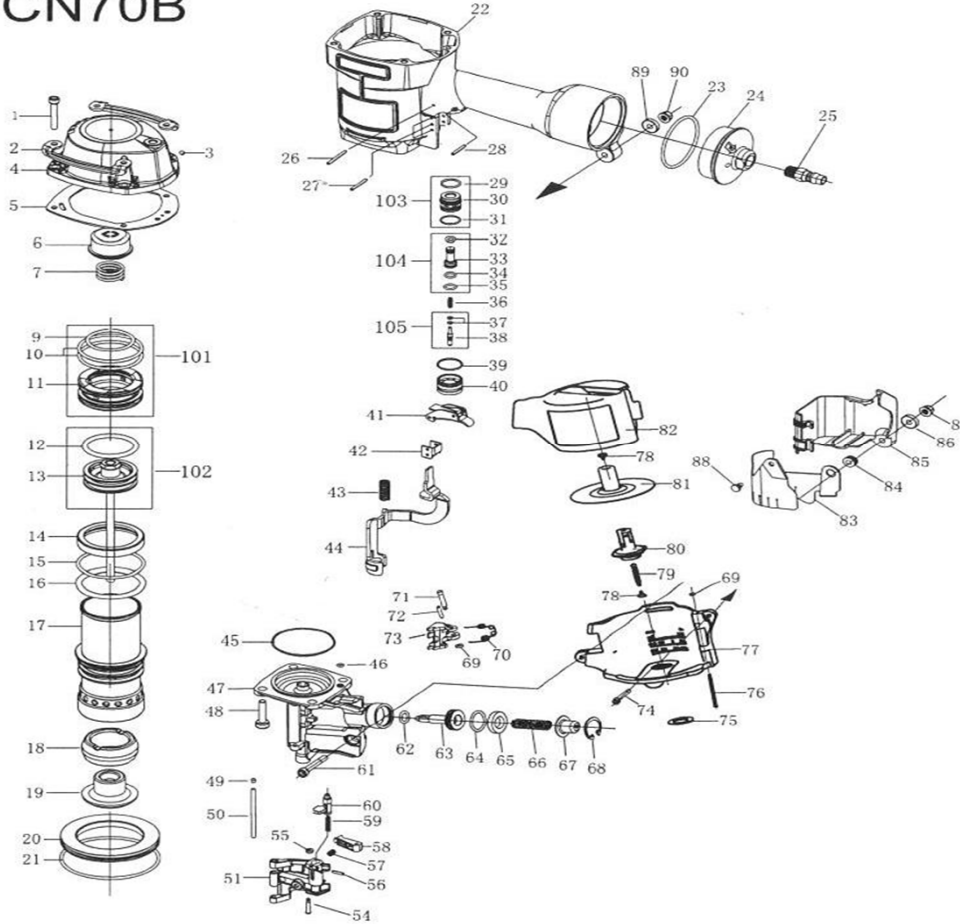

PREGADOR PNEUMÁTICO CN70B PREGOFIX

CN70B

1	P003	Parafuso da tampa CN70B	34	A013	Anel médio da válv. Acion. CN70B	68	D027	Anel de retenção CN70B
2	D045	Protetor da tampa CN70B	35	A035	Anel Inf. da válv. Acion. CXN70B	69	A019	Arruela de borracha CN70B
3	P007	Parafuso vedante da tampa CN70B	36	M002	Mola do acion. Gatilho CN70B	70	M006	Mola da garra CN70B
4	D046	Tampa CN70B	37	A015	Anel sup. Pino acion. CN70B	71	P010	Pino da garra CN70B
5	J002	Junta da tampa CN70B	38	D017	Pino de acion. CN70B	72	P009	Pino elástico da garra CN70B
6	B008	Amortecedor da tampa CN70B	39	A011	Anel da capa acion. CN70B	73	G002	Garra alimentador CN70B
7	M010	Mola da válvula CN70B	40	D015	Capa do acion. CN70B	74	P020	Parafuso prender mag. Corpo CN70B
9	A024	Anel interno da válvula CN70B	41	D018	Conjunto do gatilho CN70B	75	A033	Anel fixação suporte prego CN70B
10	A025	Anel externo da válvula CN70B	42	D052	Contato do gatilho CN70B	76	P022	Pino do magazine CN70B
11	VT002	Válvula da tampa CN70B	43	M011	Mola da trava CN70B	77	D058	Magazine CN70B
12	A026	Anel do pistão CN70B	44	T002	Trava de segurança CN70B	78	D059	Pino da mola do regulador CN70B
13	PM002	Conjunto do martelo/pistão CN70B	45	A031	Anel maior do mancal CN70B	79	M013	Mola do regulador CN70B
14	D047	Sela do cilindro CN70B	46	A018	Anel menor do mancal CN70B	80	D060	Regulador CN70B
15	A027	Anel sup. do cilindro CN70B	47	BM002	Mancal CN70B	81	D061	Suporte do prego CN70B
16	A028	Anel inf. do cilindro CN70B	48	P017	Parafuso do mancal CN70B	82	D062	Tampa do magazine CN70B
17	D048	Cilindro CN70B	49	D053	Vedante pino do mancal CN70B	83	D063	Proteção CN70B
18	B004	Amortecedor Sup. CN70B	50	P018	Pino do mancal CN70B	84	D064	Calço da proteção CN70B
19	B005	Amortecedor Inf. CN70B	51	D054	Porta do mancal CN70B	85	D065	Proteção do bioco CN70B
20	D049	Colar do cilindro CN70B	54	P019	Pino do suporte CN70B	86	D037	Arruela da proteção CN70B
21	A029	Anel do colar CN70B	55	A019	Arruela de borracha CN70B	87	D038	Porca M6 CN70B
22	D050	Corpo CN70B	56	P006	Pino da trava da porta CN70B	88	D044	Rebite da proteção CN70B
23	A030	Anel do nipel CN70B	57	M005	Mola da trava da porta CN70B	89	D037	Arruela CN70B
24	D051	Nipel CN70B	58	D055	Prendedor CN70B	90	D038	Porca M6 CN70B
25	D013	Pino do engate	59	M004	Mola do prendedor CN70B	101	VT003	Conjunto da valvula da tampa CN70B
26	P007	Pino Elast. conj. Acion. Gat. CN70B	60	D020	Trava do mancal CN70B	102	PM002	Conjunto do martelo/pistão CN70B
27	P015	Pino elastico do gatilho CN70B	61	P020	Paraf. prender magazine CN70B	103	D041	Conj. Luva de acion. CN70B
28	P016	Pino Elast. conj. Acion. Gat. CN70B	62	A021	Anel menor do pistonete CN70B	104	D042	Conj. Valv. do acion. CN70B
29	A009	Anel da luva CN70B	63	PT002	Pistonete CN70B	105	D043	Conj. Pino de acion. CN70B
30	D014	Luva da válv. Acion. CN70B	64	A022	Anel maior do pistonete CN70B		L002	Martelo (Lamina) Cn70
31	A010	Ane Inf. Da luva CN70B	65	D056	Batente do pistonete CN70B		E002	Embolo/Pistão Cn70
32	A012	Anel sup. da Válv. acion. CN70B	66	M012	Mola do pistonete CN70B			
33	D016	Válvula de acion. CN70B	67	D057	Chapéu CN70B			