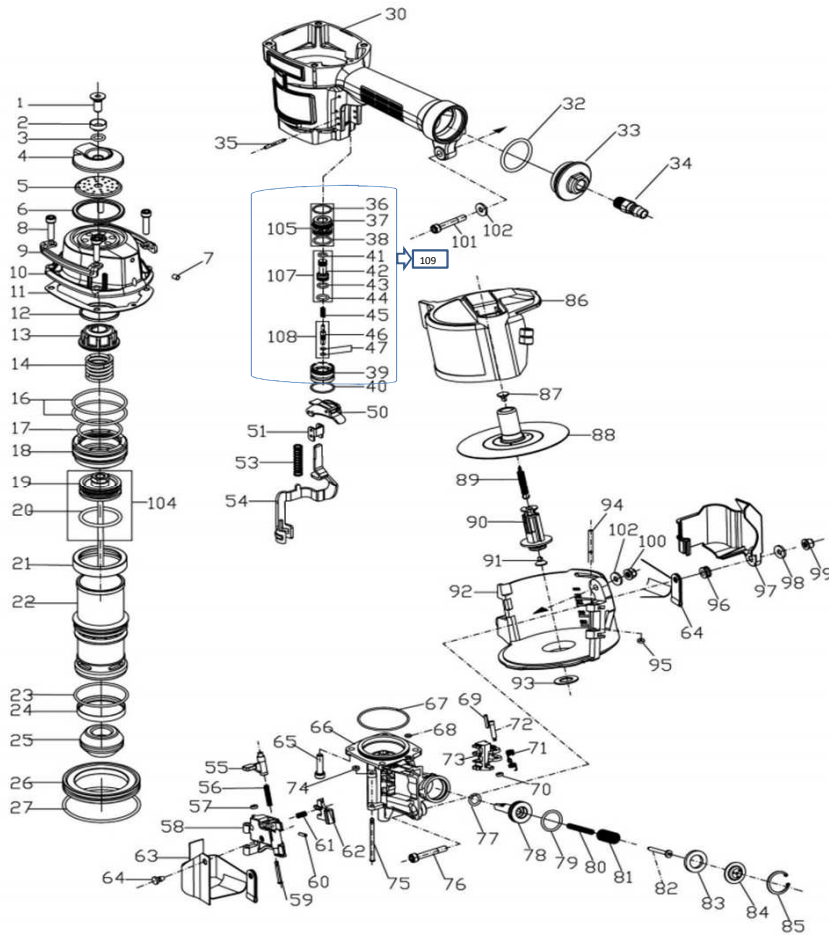

PREGADOR CN55 PREGOFIX

| Posição | Código | Descrição |
|---------|--------|---|
| 1 | P001 | Parafuso 8X20Mm Hexagonal |
| 2 | D001 | Arruela Protetora da Tampa CN55 |
| 3 | A021 | Anel da Tampa do Exaustor |
| 4 | D002 | Defletor Cn55 Pregofix |
| 5 | D003 | Filtro do Exaustor CN55 Pregofix |
| 6 | D004 | Anel de Vedacao do Exaustor |
| 7 | P002 | Parafuso Traseiro da Tampa |
| 8 | P003 | Parafuso da Tampa 6X25Mm |
| 9 | D005 | Protetor da Tampa |
| 10 | D006 | Tampa do cilindro CN55 Pregofix |
| 11 | J001 | Junta da Tampa Cn55 |
| 12 | D067 | Bucha de Alumínio |
| 13 | B001 | Amortecedor da tampa CN55 |
| 14 | M001 | Mola |
| 15 | D196 | Alojamento da Mola da valvula |
| 16 | A002 | Anel Externo da Valvula Cn55 |
| 17 | A003 | Anel Interno da Valvula Cn 55 |
| 18 | VT001 | Valvula da Tampa Cn55 |
| 19 | D197 | Pistao Principal Cn55 |
| 20 | A004 | Anel do Pistao Cn55 Ap 38 |
| 21 | D008 | Selo do Cilindro |
| 22 | D009 | Cilindro Cn55 |
| 23 | A005 | Anel Inferior do Cilindro |
| 24 | A006 | Anel Intermediario do Cilindro CN55 |
| 25 | B002 | Amortecedor Cn55 |
| 26 | D010 | Retentor do Cilindro |
| 27 | A007 | Anel do Retentor do Cilindro Cn55 |
| 30 | D011 | Corpo Cn55 Pregofix |
| 32 | A008 | Anel do Nipel |
| 33 | D012 | Nipel CN55 Pregofix |
| 34 | D013 | Pino Engate |
| 35 | P004 | Pino 3 X 28 |
| 36 | A009 | Anel Oring |
| 37 | D014 | Luva |
| 38 | A010 | Anel de Luva |
| 39 | D015 | Bucha da Válvula acionamento do gatilho |
| 40 | A011 | Anel da Válvula CN55 |
| 41 | A012 | Anel Oring |
| 42 | D016 | Válvula 2 |
| 43 | A013 | Anel Oring |
| 44 | A014 | Anel da valv. do conj. do gatilho CN55 |
| 45 | M002 | Mola da Haste do Gatilho |
| 46 | D017 | Válvula Piloto Cn55 |
| 47 | A015 | Anel Oring da Haste |
| 50 | D018 | Gatilho CN55 Pregofix |
| 51 | D019 | Contato do Automático |
| 53 | M003 | Mola da trava de segurança CN55 |
| 54 | T001 | Trava de Segurança Cn55 |
| 55 | D020 | Trava da porta Cn55 |
| 56 | M004 | Mola da Trava da Porta |
| 57 | A019 | Arruela de Borracha |