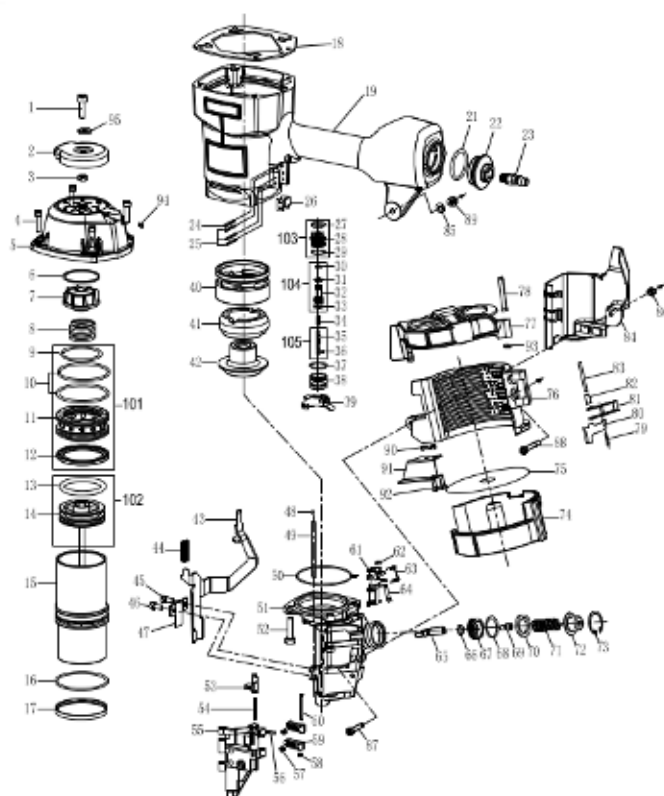

PREGADOR PNEUMÁTICO PREGOFIX CN100

| | | |
|----|-------|-----------------------------|
| 1 | P034 | PARAFUSO M8X25 ALLEN |
| 2 | D157 | DEFLETOR |
| 3 | D158 | CALCO DO DEFLETOR |
| 4 | P003 | PARAFUSO M6X25 ALLEN |
| 5 | D159 | TAMPA |
| 6 | D160 | ANEL METAL |
| 7 | B010 | AMORTECEDOR DE EXAUSTAO |
| 8 | M024 | MOLA TAMPA |
| 9 | A055 | ANEL ORING 6003 |
| 10 | A056 | ANEL ORING 7023 |
| 11 | VT009 | VALVULA |
| 12 | D161 | SELO DA VALVULA |
| 15 | D162 | CILINDRO U1000 |
| 16 | A058 | ANEL ORING 2148 |
| 17 | A059 | VEDANTE DO CILINDRO |
| 18 | J004 | JUNTA |
| 19 | D163 | CORPO |
| 21 | A008 | ANEL ORING 2221 |
| 22 | D012 | NIPEL |
| 24 | P125 | PINO ELÁSTICO 3X22 |
| 25 | P035 | PINO ELASTICO 3X26 |
| 26 | D052 | CONTATO GATILHO |
| 39 | D018 | CONJ. DO GATILHO (+) |
| 40 | D164 | CALCO DO CILINDRO |
| 41 | B011 | AMORTECEDOR SUPERIOR |
| 42 | B012 | AMORTECEDOR INFERIOR |
| 43 | T007 | TRAVA SEGURANCA |
| 44 | M025 | MOLA SEGURANCA |
| 45 | P036 | PARAFUSO M6X16 ALLEN |
| 46 | P040 | PARAFUSO M6X12 ALLEN |
| 47 | D165 | GUIA TRAVA |
| 48 | D053 | CALCO |
| 49 | P037 | PINO |
| 50 | A060 | ANAL MANCAL |
| 51 | BM008 | MANCAL |
| 52 | P017 | PARAFUSO M8X25 ALLEN |
| 53 | D020 | TRAVA DO MANCAL |
| 54 | M026 | MOLA DA TRAVA |
| 55 | D166 | TAMPA MANCAL |
| 56 | P006 | PINO ELASTICO 3X12 |